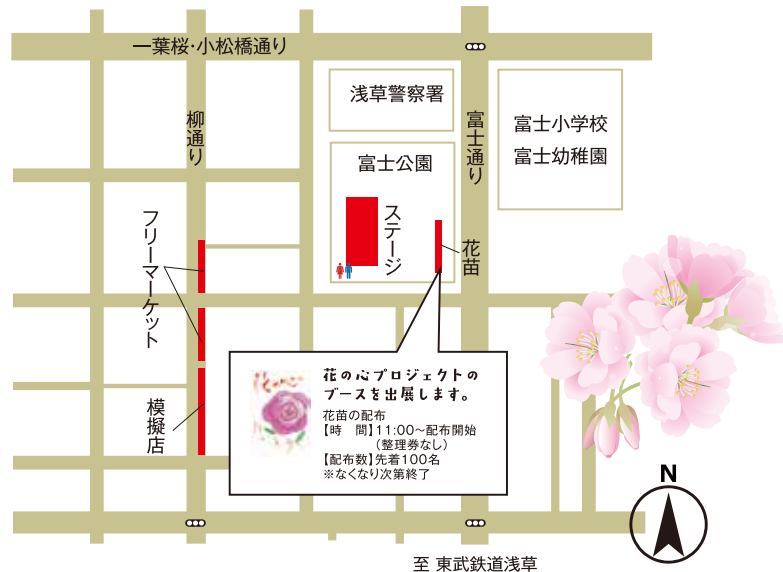

ダンス

私たちのステージもお楽しみに!

演奏

タイムテーブル

10:00~	開会式	(30分)
10:40~	富士小学校 演奏	(15分)
10:55~	富士幼稚園 ダンス	(5分)
11:15~	千束小学校演奏・千束幼稚園ダンス 「アンパンマンのマーチ」	(15分)
11:45~	女木遣り・二調鼓	(30分)
12:30~	和ノ家追分 津軽三味線	(30分)
13:15~	町会お囃子(千草)	(15分)
13:30~	町会お囃子(猿若・聖天合同)	(15分)
14:00~	木遣り	(15分)
14:30~	子ども歌舞伎(白浪五人男)	(30分)
15:10~	閉会式	(5分)

会場

一般協賛

ご協賛ありがとうございます。

(株)ゴガミ
(株)細川銘木店
(株)ヒノデ商会
王様製菓(株)
スカイコートゴガミ
日本コムシス(株)
鈴木 康之
浅草暴排協議会
山根 鉄美
浅草防犯健全協会
江戸町一丁目町会
江戸町一丁目町会 星 貴代志
江戸町一丁目町会 並木 美奈子
ホテル衣

三浦屋
めうがや
(株)絆纏屋
西井 清和
竹松食品(株)
大学いも 千葉屋
徳太樓
(株)三升屋商店
三好弥
五島 好子
五島 祐一
三樂・一富士
セキネペーカリー
喫茶ジョイ

ロッジ赤石
たまや
ふぐ やき鳥 釜飯 細井
前田製函株式会社
ミモザ 川杉百々代
デンキヤホール
浅草中町会
(有)川元薬局
竹下乳業(株)
細田観光(株)
山口家
和ノ家 追分
鮮魚 魚誠
(株)鳥 仙

(有)福丸商店
有隣電気(株)
(株)ユニバーサル
(株)渡邊秀男商店
(株)浅井梱包
日曜大工ストア イマシロ
コーヒーショップ カリブ
浅間神社 奉賛会
(有)根岸商店
御菓子司 塩壘
世界電器(株)
和洋食屋 いいま
ケーキショップ テラサワ
にいど・だもおれ

小竹 一平
喫茶あかね
(株)久保柳商店
(株)高崎
(株)チカオ
近藤(株)
(株)東京刃型
吉原 達雄
井桁 風雄
(株)鮎忠
敬称略・順不同

模擬店

フリーマーケット

花苗の配布