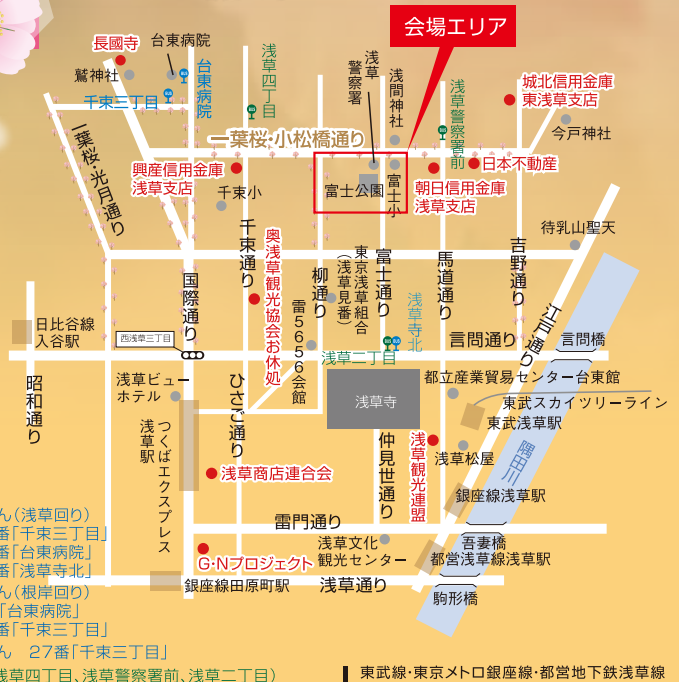

町会お囃子

子ども歌舞伎

津軽三味線

ホームページ
<https://www.ichiyosakura.com>

主催

一葉桜まつり・小松橋通り実行委員会
 台東区馬道地区町会連合会

- <共催> ときめきたいとうフェスタ推進委員会
- <後援> 台東区
- <特別協賛> 一般社団法人 奥浅草観光協会
 一般社団法人 浅草観光連盟
 協同組合 浅草商店連合会
 興産信用金庫 浅草支店、
 株式会社日本不動産、長國寺
 朝日信用金庫 浅草支店、
 城北信用金庫 東浅草支店、
 株式会社G・Nプロジェクト、株式会社アド・インターフェース

一葉桜まつり

第20回

浅草観音らら

木遣り

二調鼓

女木遣り

4月13日 土
 雨天の場合、4月14日(日)に順延

時間 / 10:00~15:15

会場 / 台東区立富士公園 (台東区浅草4丁目47-2)
 ・柳通り

※イベント内容は、予告なく変更となる場合がございますので予めご了承ください。

東武線・東京メトロ銀座線・都営地下鉄浅草線
 「浅草」駅より徒歩15分
 東京メトロ日比谷線「入谷」駅より徒歩15分
 つくばエクスプレス「浅草」駅より徒歩15分

千束幼稚園

ダンス

富士幼稚園

私たちのステージもお楽しみに!

富士小学校