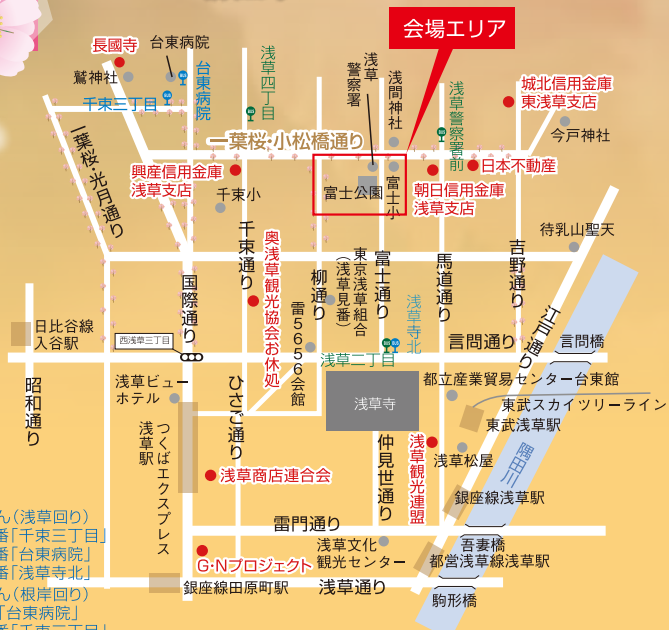

町会お囃子

子ども歌舞伎

津軽三味線

ホームページ
<https://www.ichiyosakura.com>

主催

一葉桜まつり・小松橋通り実行委員会
 台東区馬道地区町会連合会

- <共催> ときめきたいとうフェスタ推進委員会
- <後援> 台東区
- <特別協賛> 一般社団法人 奥浅草観光協会
 一般社団法人 浅草観光連盟
 協同組合 浅草商店連合会
 興産信用金庫 浅草支店、
 株式会社日本不動産、長國寺
 朝日信用金庫 浅草支店、
 城北信用金庫 東浅草支店、
 株式会社G・Nプロジェクト、株式会社アド・インターフェース

一葉桜まつり

第20回

浅草観音らら

木遣り

二調鼓

女木遣り

4月13日 土

雨天の場合、
4月14日(日)に順延

時間 / 10:00~15:15

会場 / 台東区立富士公園 (台東区浅草4丁目47-2)
 ・柳通り

- 北めぐりん(浅草回り) 16番「千束三丁目」
- 17番「台東病院」
- 22番「浅草寺北」
- 北めぐりん(根岸回り) 1番「台東病院」
- 20番「千束三丁目」
- 南めぐりん 27番「千束三丁目」
- 都バス(浅草四丁目、浅草警察署前、浅草二丁目)

※イベント内容は、予告なく変更となる場合がございますので予めご了承ください。

東武線・東京メトロ銀座線・都営地下鉄浅草線
 「浅草」駅より徒歩15分
 東京メトロ日比谷線「入谷」駅より徒歩15分
 つくばエクスプレス「浅草」駅より徒歩15分